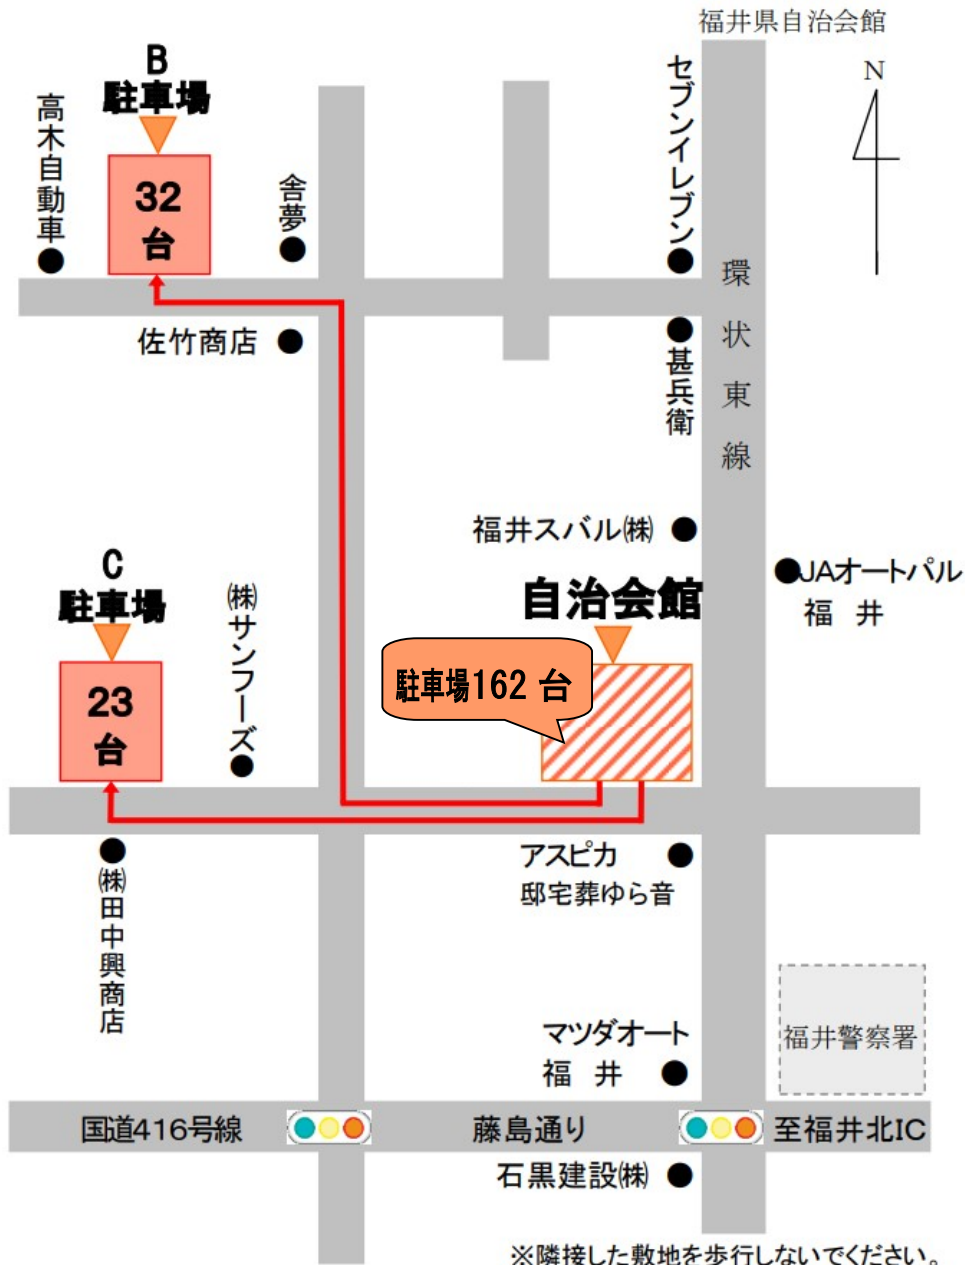

# 【嶺北試験会場】 福井県自治会館

## ■交通のご案内

福井北 I.C. より車で 15 分

JR 福井駅より車で 15 分

# 【自治会館 指定駐車場】

## 〈土・日・祝日 臨時駐車場案内図〉