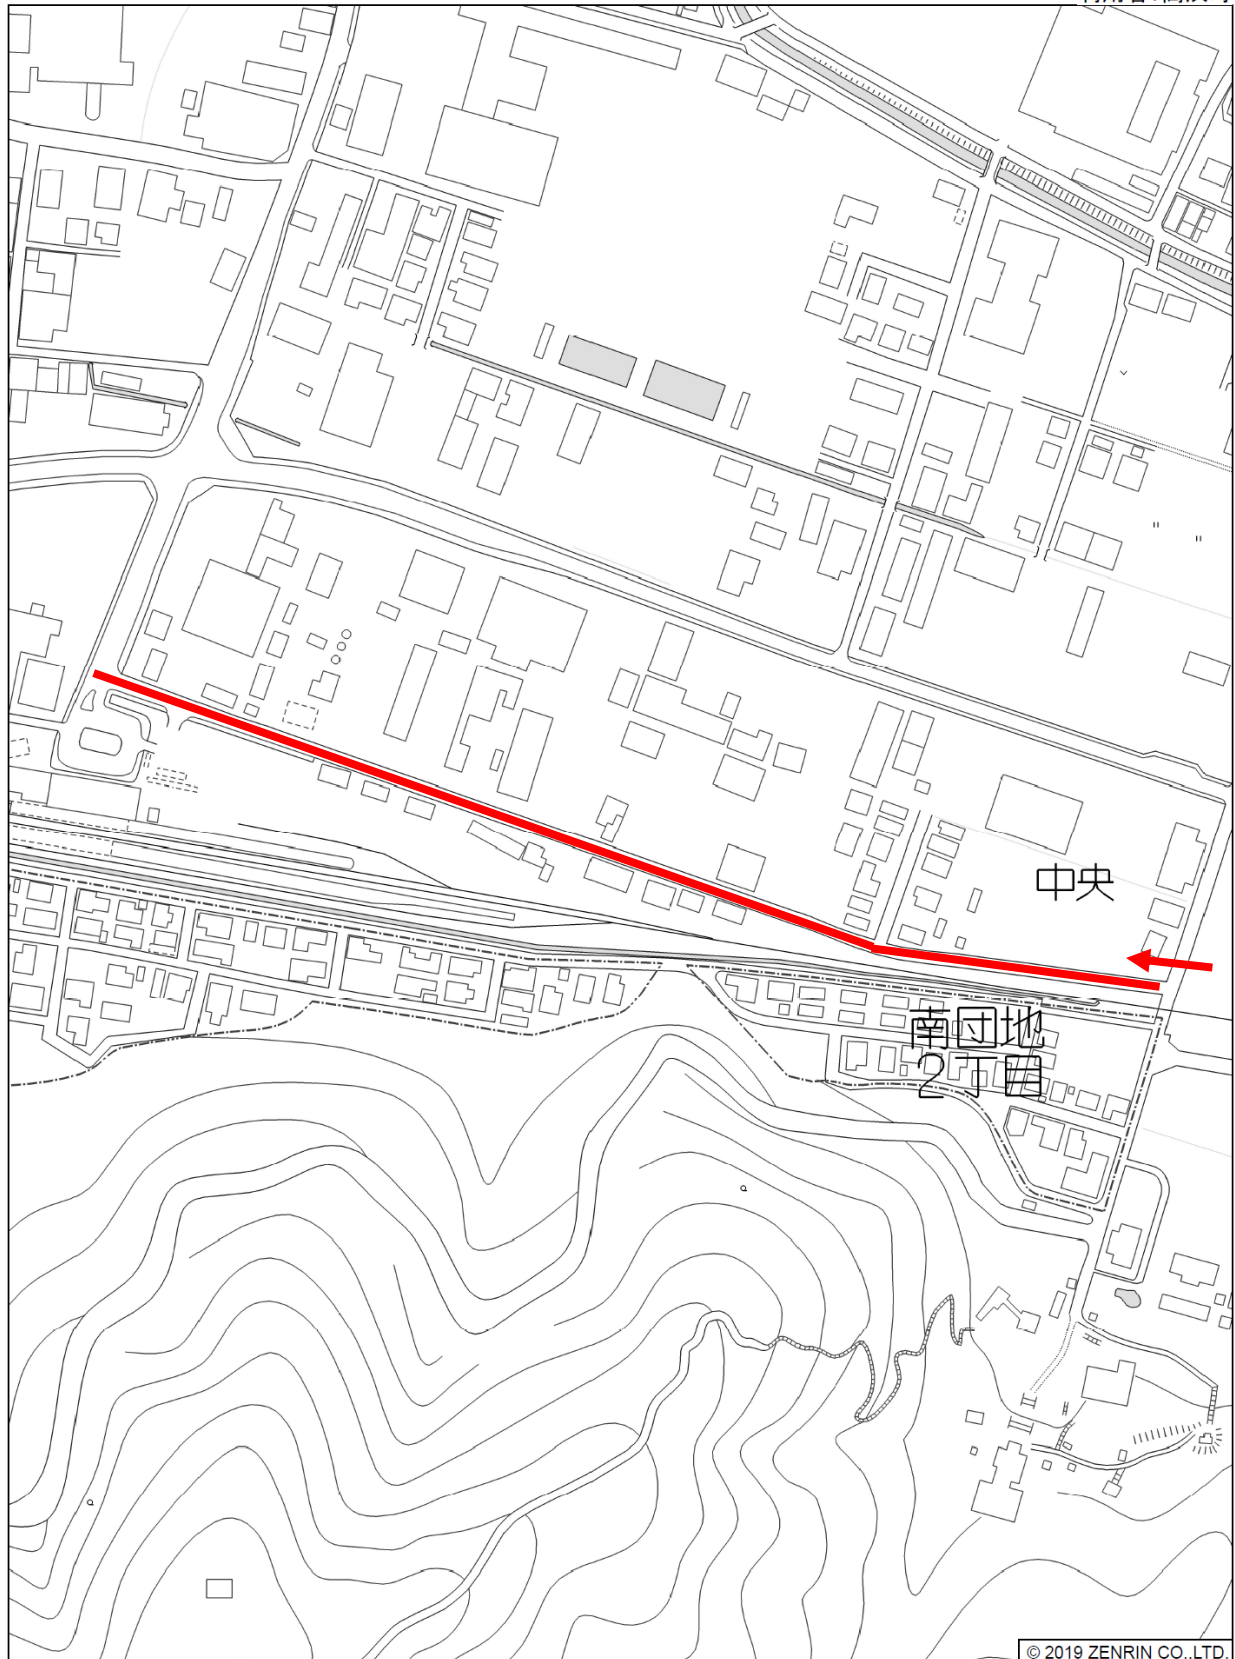

通学路危険箇所地図

高浜小学校 No. 1 高浜駅～佐伎治神社前踏切

201908大飯郡高浜町・おい町 [高浜町 40図 1-3]

利用者: 高浜町

高浜町宮崎付近

縮尺 1 / 2,500 | 75m

高浜小学校 No.2 一の橋の交差点

201908大飯郡高浜町・おおい町 [高浜町 41図 D-1]

利用者: 高浜町

高浜町宮崎付近

縮尺 1 / 1,000 | 30m

高浜小学校 No.3 坂田GTに入るとことの十字路

201908大飯郡高浜町・おい町 [高浜町 51図 G-5]

利用者: 高浜町

高浜町坂田付近

縮尺 1 / 1,000 | 30m

高浜小学校 No.4 立石子安地藏尊の前道路

202108大飯郡高浜町・おおい町 [高浜町 39図 G-1]

利用者: 高浜町

高浜町立石付近

縮尺 1 / 750 | 22.5m

高浜小学校 No.5 高浜小学校前県道路肩

202108大飯郡高浜町・おおい町 [高浜町 31図 H-4]

利用者: 高浜町

高浜町宮崎付近

縮尺 1 / 6,000 | 180m

© 2021 ZENRIN CO.,LTD.

和田小学校 No.6 車持へ向かう道路

201908大飯郡高浜町・おおい町 [高浜町 45図 D-4]

利用者: 高浜町

高浜町下車持付近

縮尺 1 / 2,500 | 75m