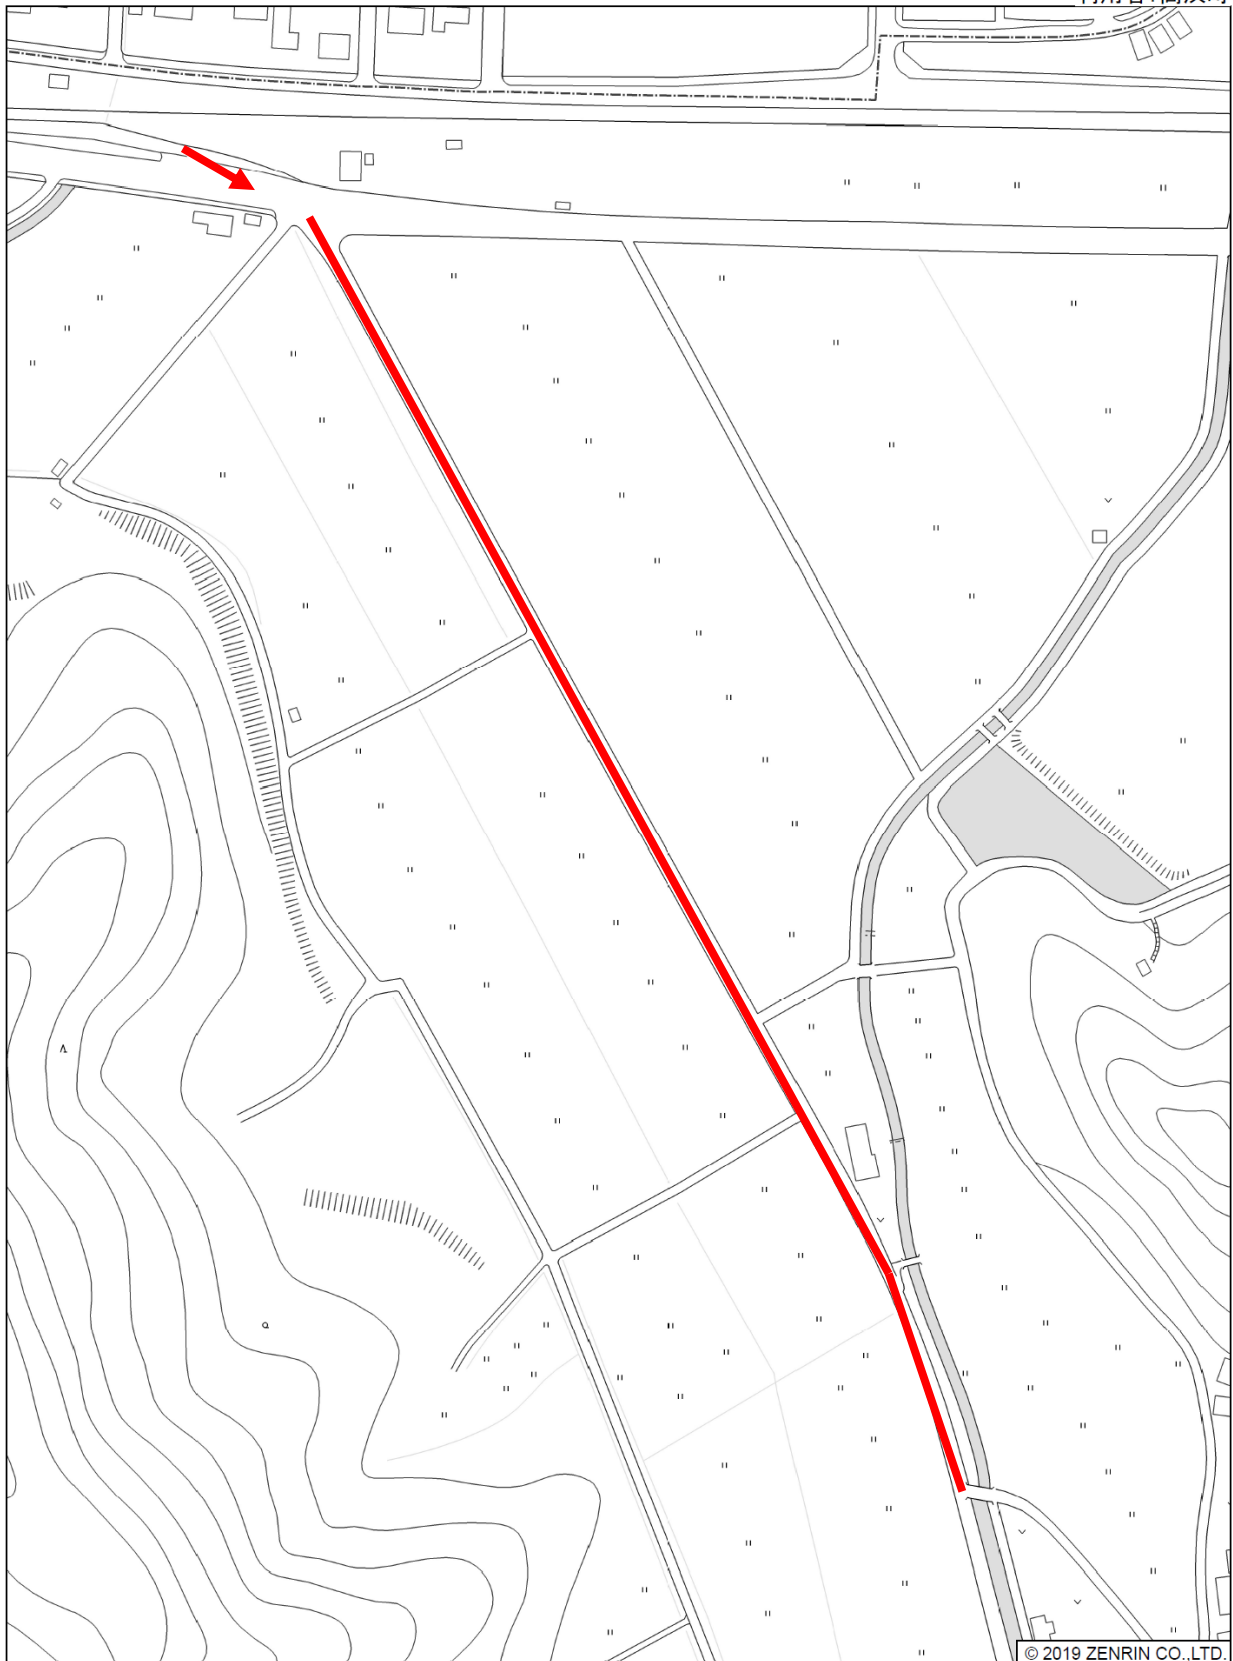

高浜町宮崎付近

縮尺 1 / 6,000 | 180m

© 2021 ZENRIN CO.,LTD.

和田小学校 No.6 車持へ向かう道路

201908大飯郡高浜町・おおい町 [高浜町 45図 D-4]

利用者: 高浜町

高浜町下車持付近

縮尺 1 / 2,500 | 75m