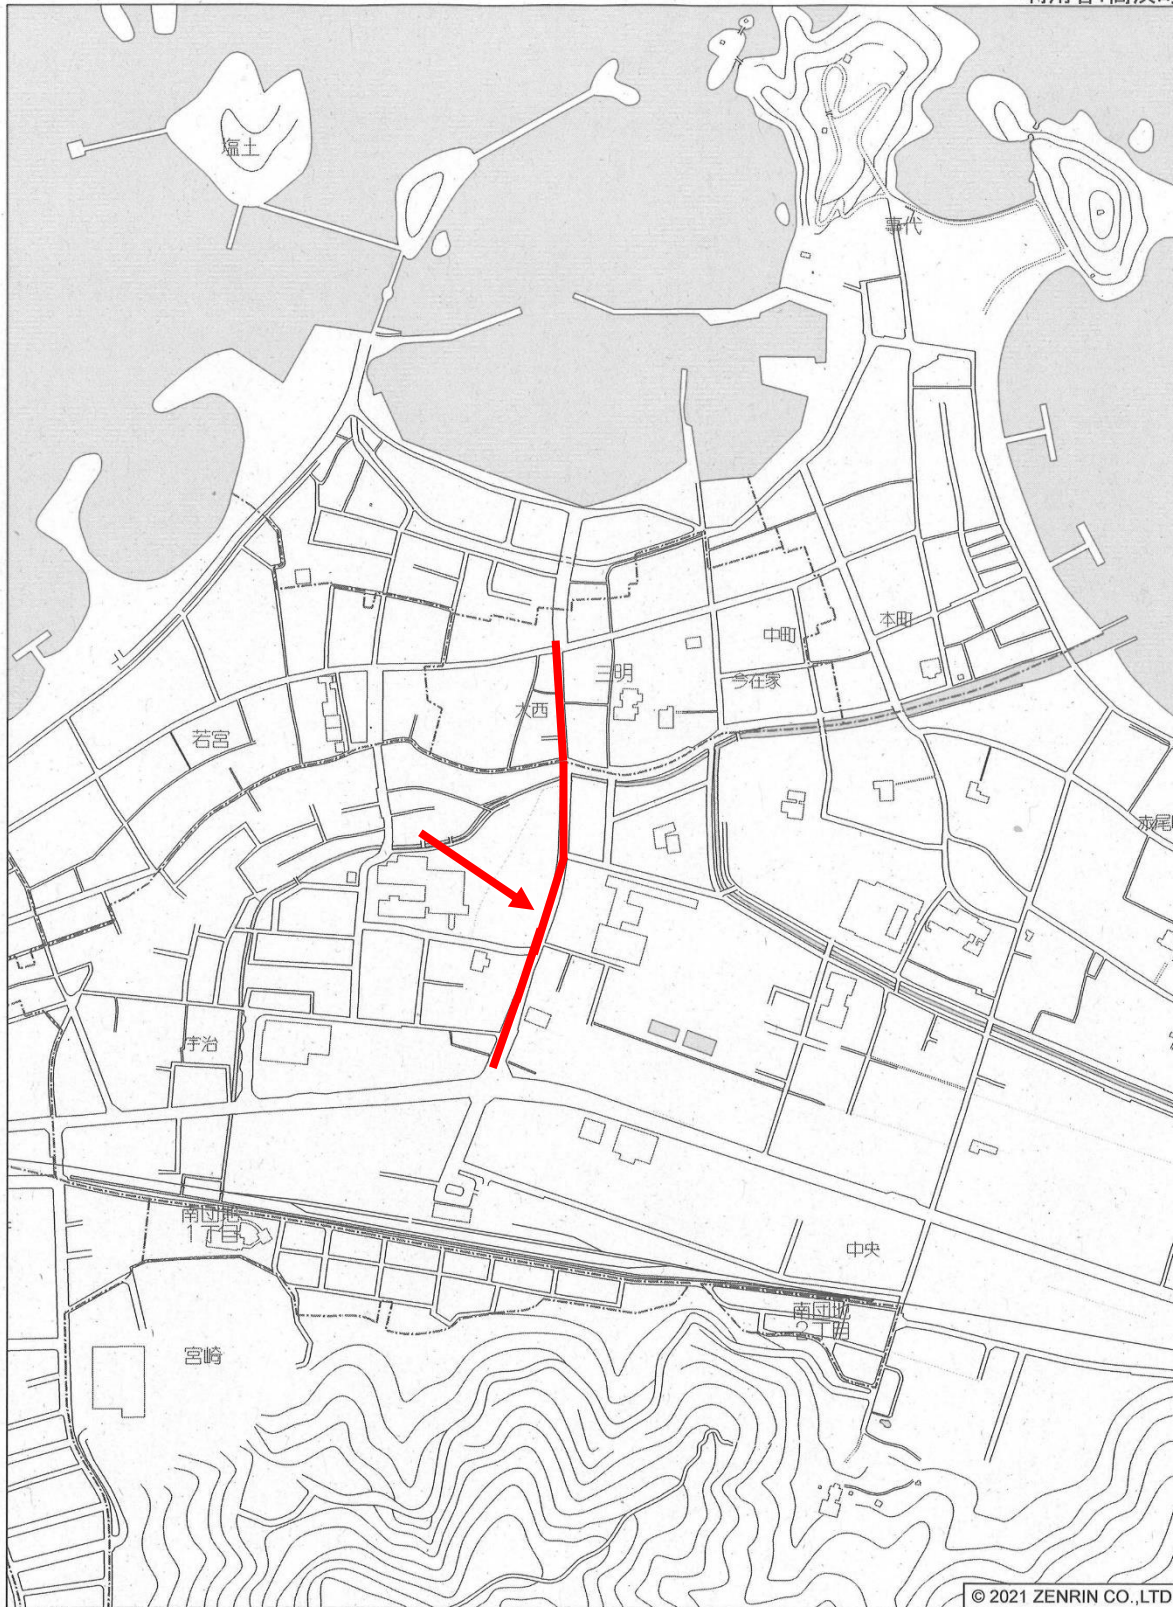

通学路危険箇所地図

高浜小学校 No. 1 高浜駅～佐伎治神社前踏切

201908大飯郡高浜町・おい町 [高浜町 40図 1-3]

利用者: 高浜町

高浜町宮崎付近

縮尺 1 / 2,500 | 75m

高浜小学校 No.2 一の橋の交差点

201908大飯郡高浜町・おおい町 [高浜町 41図 D-1]

高浜小学校 No.4 立石子安地藏尊の前道路

202108大飯郡高浜町・おおい町 [高浜町 39図 G-1]

利用者: 高浜町

高浜町立石付近

縮尺 1 / 750 | 22.5m

高浜小学校 No.5 高浜小学校前県道路肩

202108大飯郡高浜町・おおい町 [高浜町 31図 H-4]

利用者: 高浜町