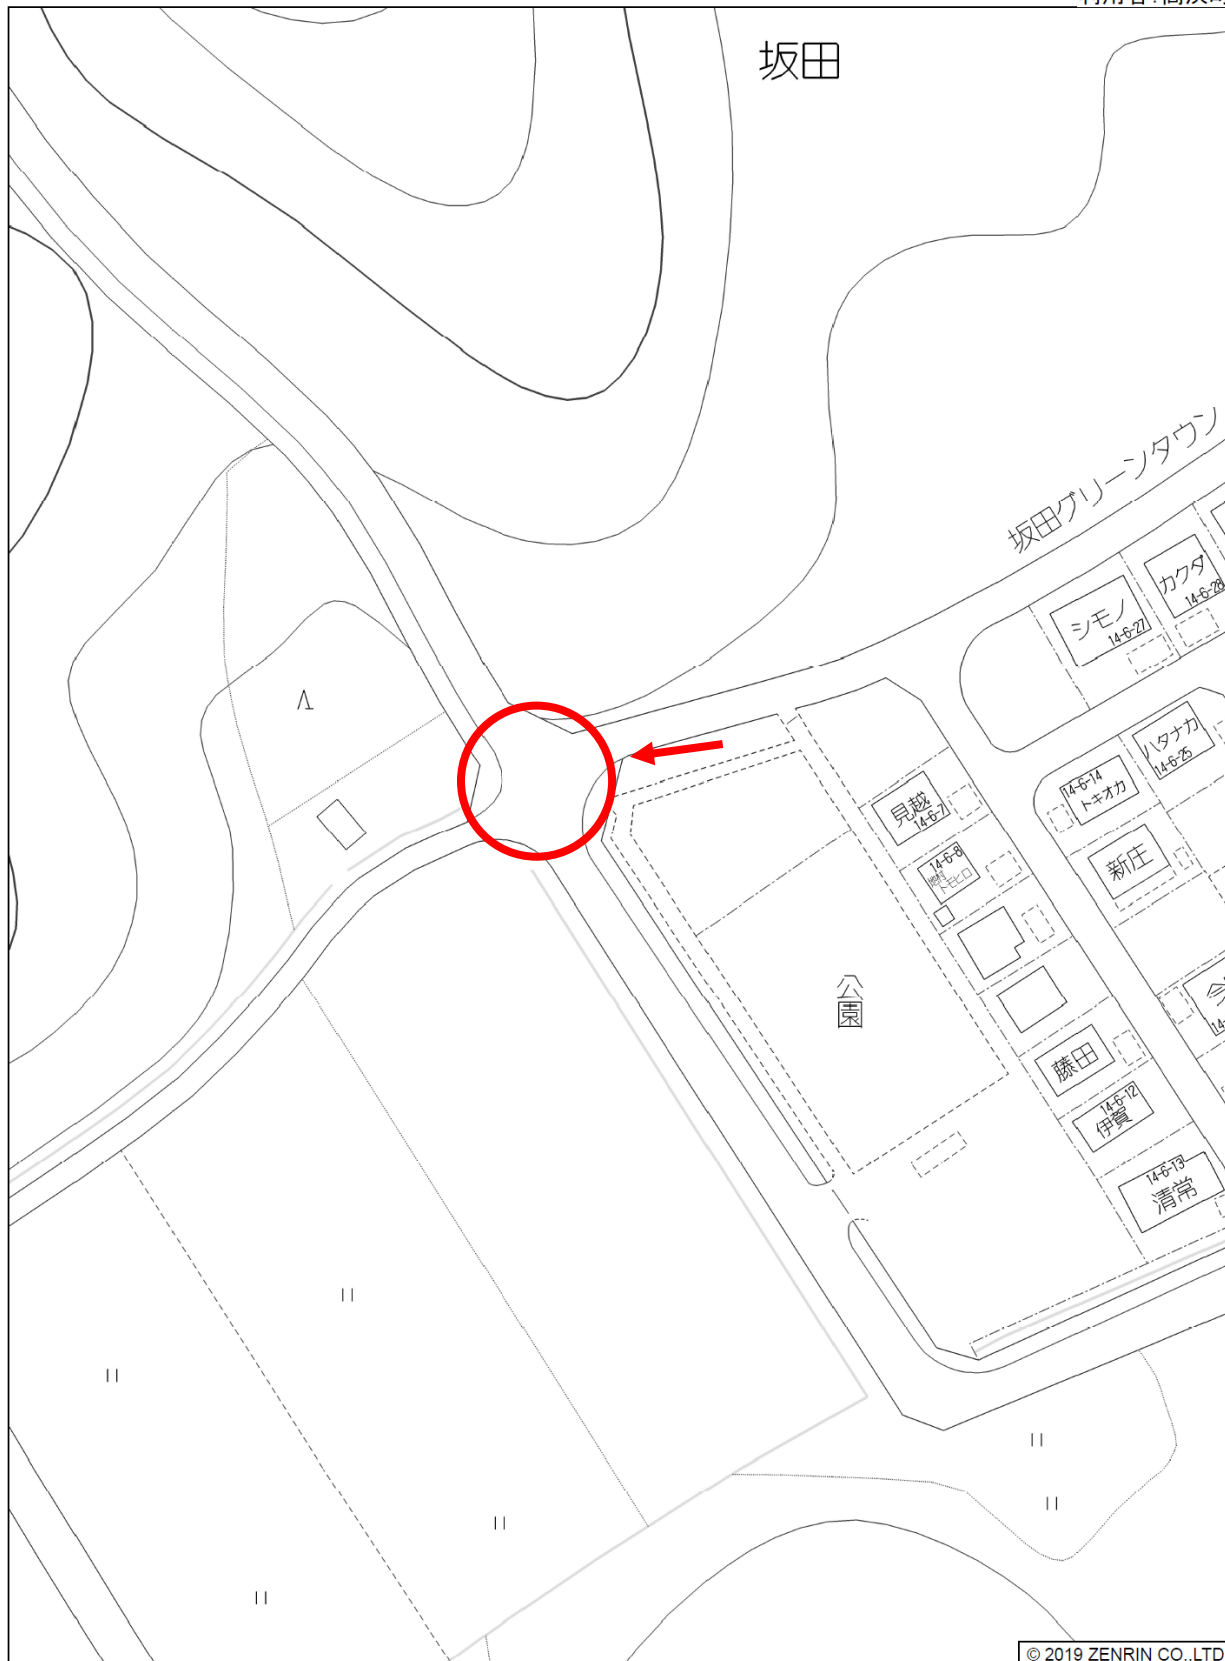

通学路危険箇所地図

高浜小学校 No. 1 高浜駅～佐伎治神社前踏切

201908大飯郡高浜町・おい町 [高浜町 40図 1-3]

利用者: 高浜町

高浜町宮崎付近

縮尺 1 / 2,500 | 75m

高浜小学校 No.2 一の橋の交差点

201908大飯郡高浜町・おおい町 [高浜町 41図 D-1]

利用者: 高浜町

高浜町宮崎付近

縮尺 1 / 1,000 | 30m

高浜小学校 No.3 坂田GTに入るとことの十字路

201908大飯郡高浜町・おい町 [高浜町 51図 G-5]

利用者: 高浜町

高浜町坂田付近

縮尺 1 / 1,000 | 30m

高浜小学校 No.4 立石子安地藏尊の前道路

202108大飯郡高浜町・おおい町 [高浜町 39図 G-1]

利用者: 高浜町

高浜町立石付近

縮尺 1 / 750 | 22.5m

高浜小学校 No.5 高浜小学校前県道路肩

202108大飯郡高浜町・おおい町 [高浜町 31図 H-4]

利用者: 高浜町