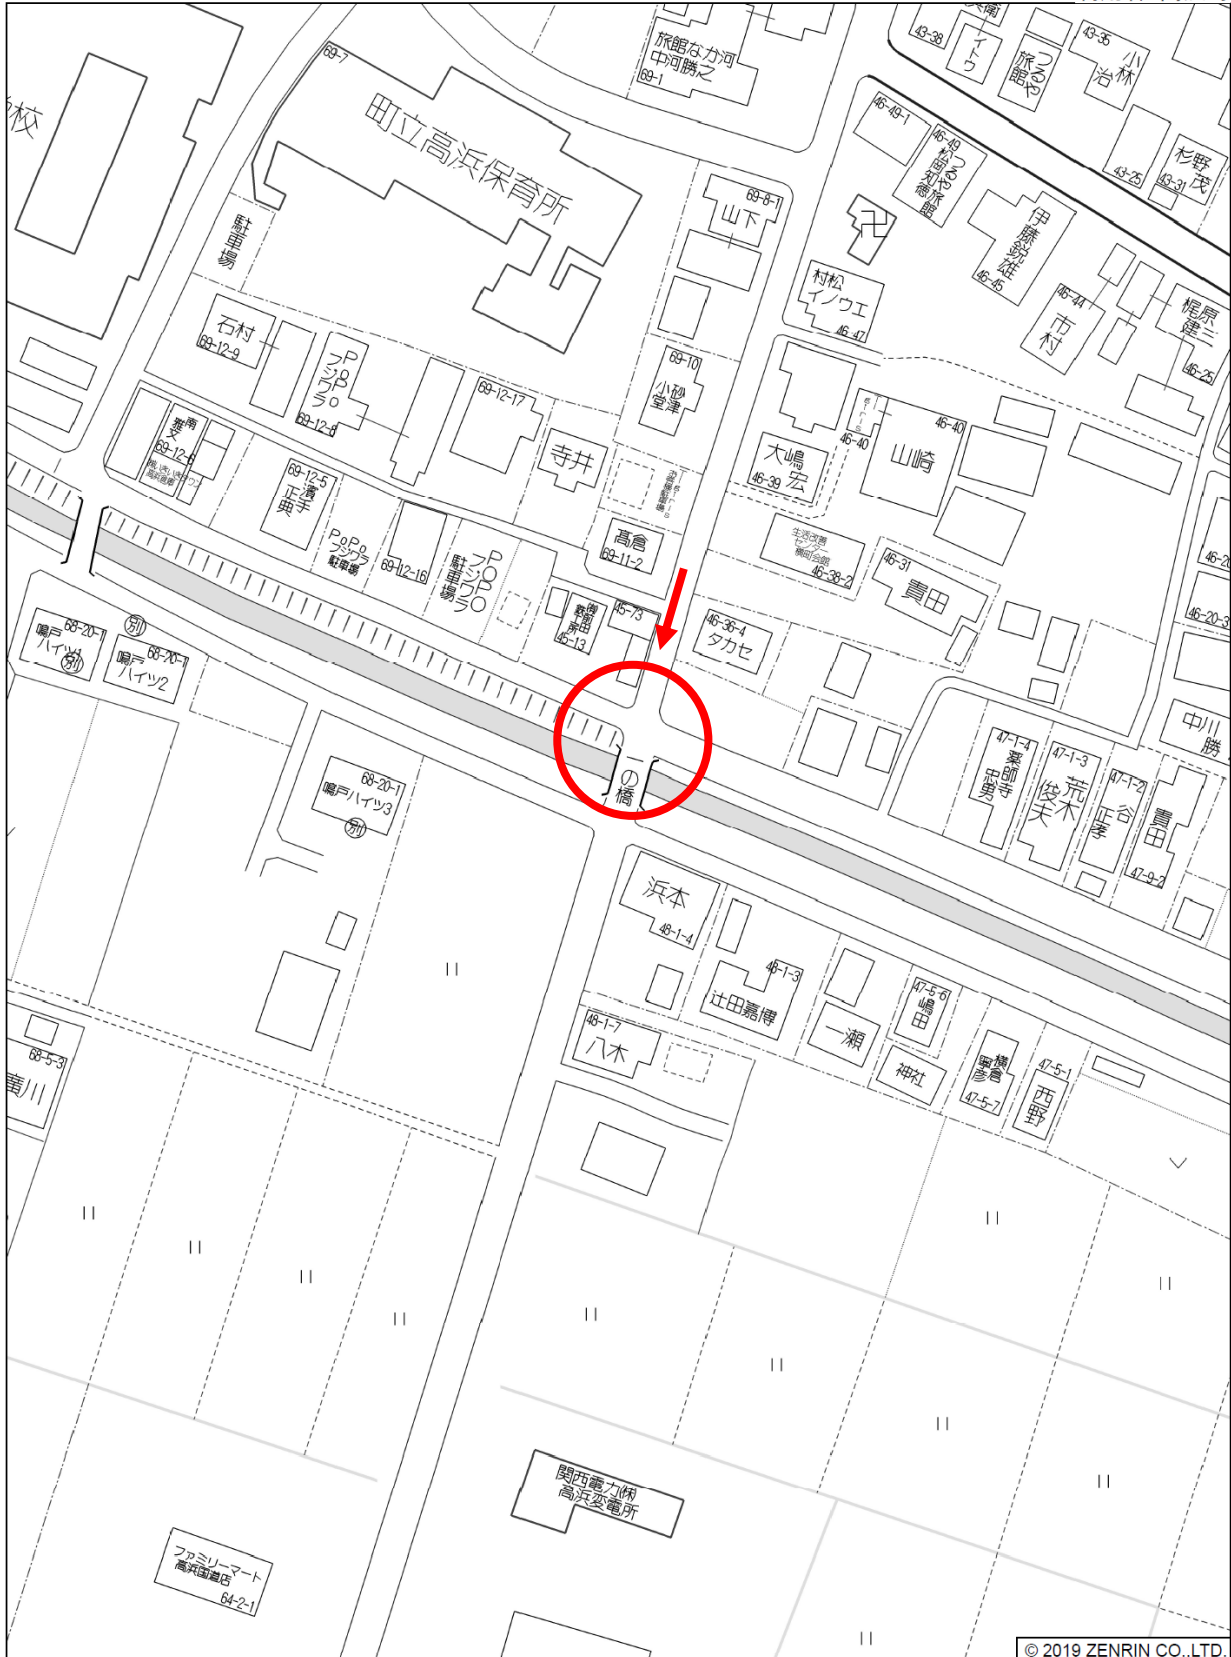

通学路危険箇所地図

高浜小学校 No. 1 高浜駅～佐伎治神社前踏切

201908大飯郡高浜町・おい町 [高浜町 40図 1-3]

利用者: 高浜町

高浜町宮崎付近

縮尺 1 / 2,500 | 75m

高浜小学校 No.2 一の橋の交差点

201908大飯郡高浜町・おおい町 [高浜町 41図 D-1]

利用者: 高浜町

高浜町宮崎付近

縮尺 1 / 1,000 | 30m

高浜小学校 No.3 坂田GTに入るとことの十字路

201908大飯郡高浜町・おい町 [高浜町 51図 G-5]

利用者: 高浜町

高浜町坂田付近

縮尺 1 / 1,000 | 30m

高浜小学校 No.4 立石子安地藏尊の前道路

202108大飯郡高浜町・おおい町 [高浜町 39図 G-1]

利用者: 高浜町

高浜町立石付近

縮尺 1 / 750 | 22.5m

高浜小学校 No.5 高浜小学校前県道路肩

202108大飯郡高浜町・おおい町 [高浜町 31図 H-4]

利用者: 高浜町

高浜町宮崎付近

縮尺 1 / 6,000 | 180m

© 2021 ZENRIN CO.,LTD.

和田小学校 No.6 車持へ向かう道路

201908大飯郡高浜町・おおい町 [高浜町 45図 D-4]

利用者: 高浜町

高浜町下車持付近

縮尺 1 / 2,500 | 75m