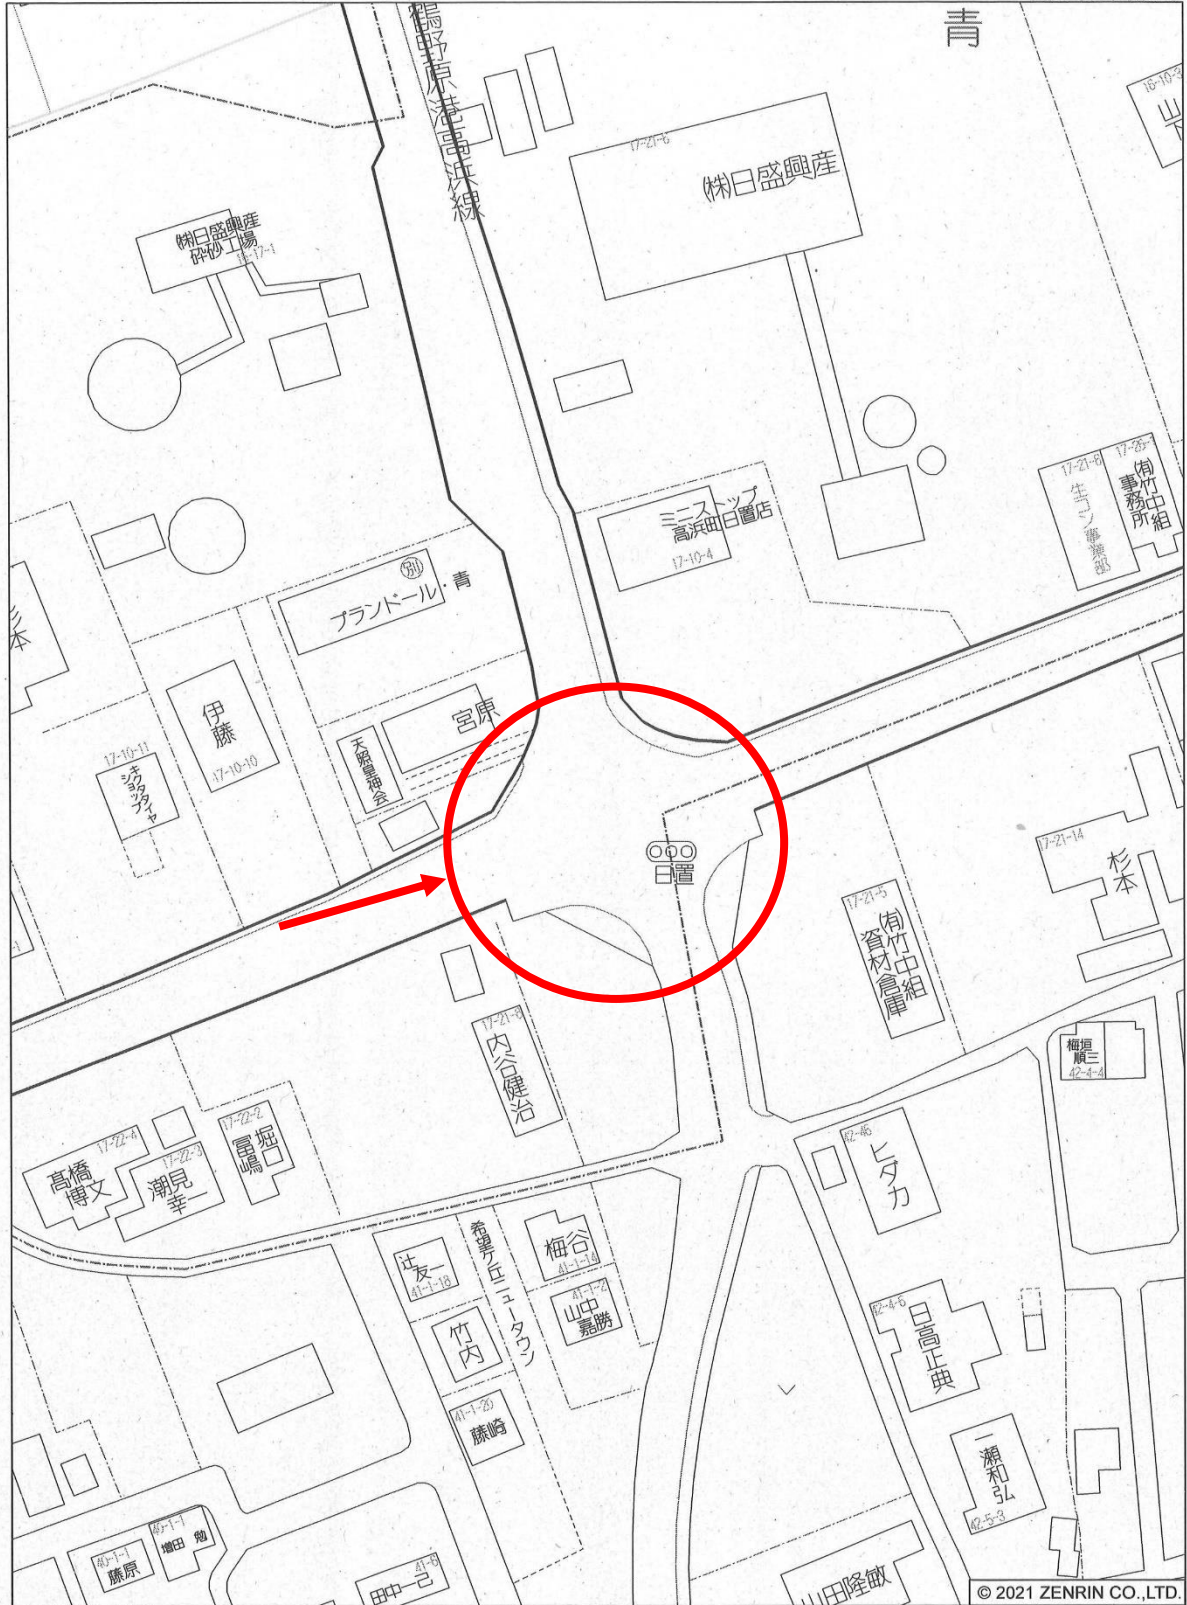

青郷小学校 No.8 日置交差点

202108大飯郡高浜町・おおい町 [高浜町 27図 F-4]

利用者: 高浜町

高浜町青付近

縮尺 1 / 1,000 | 30m

© 2021 ZENRIN CO.,LTD.