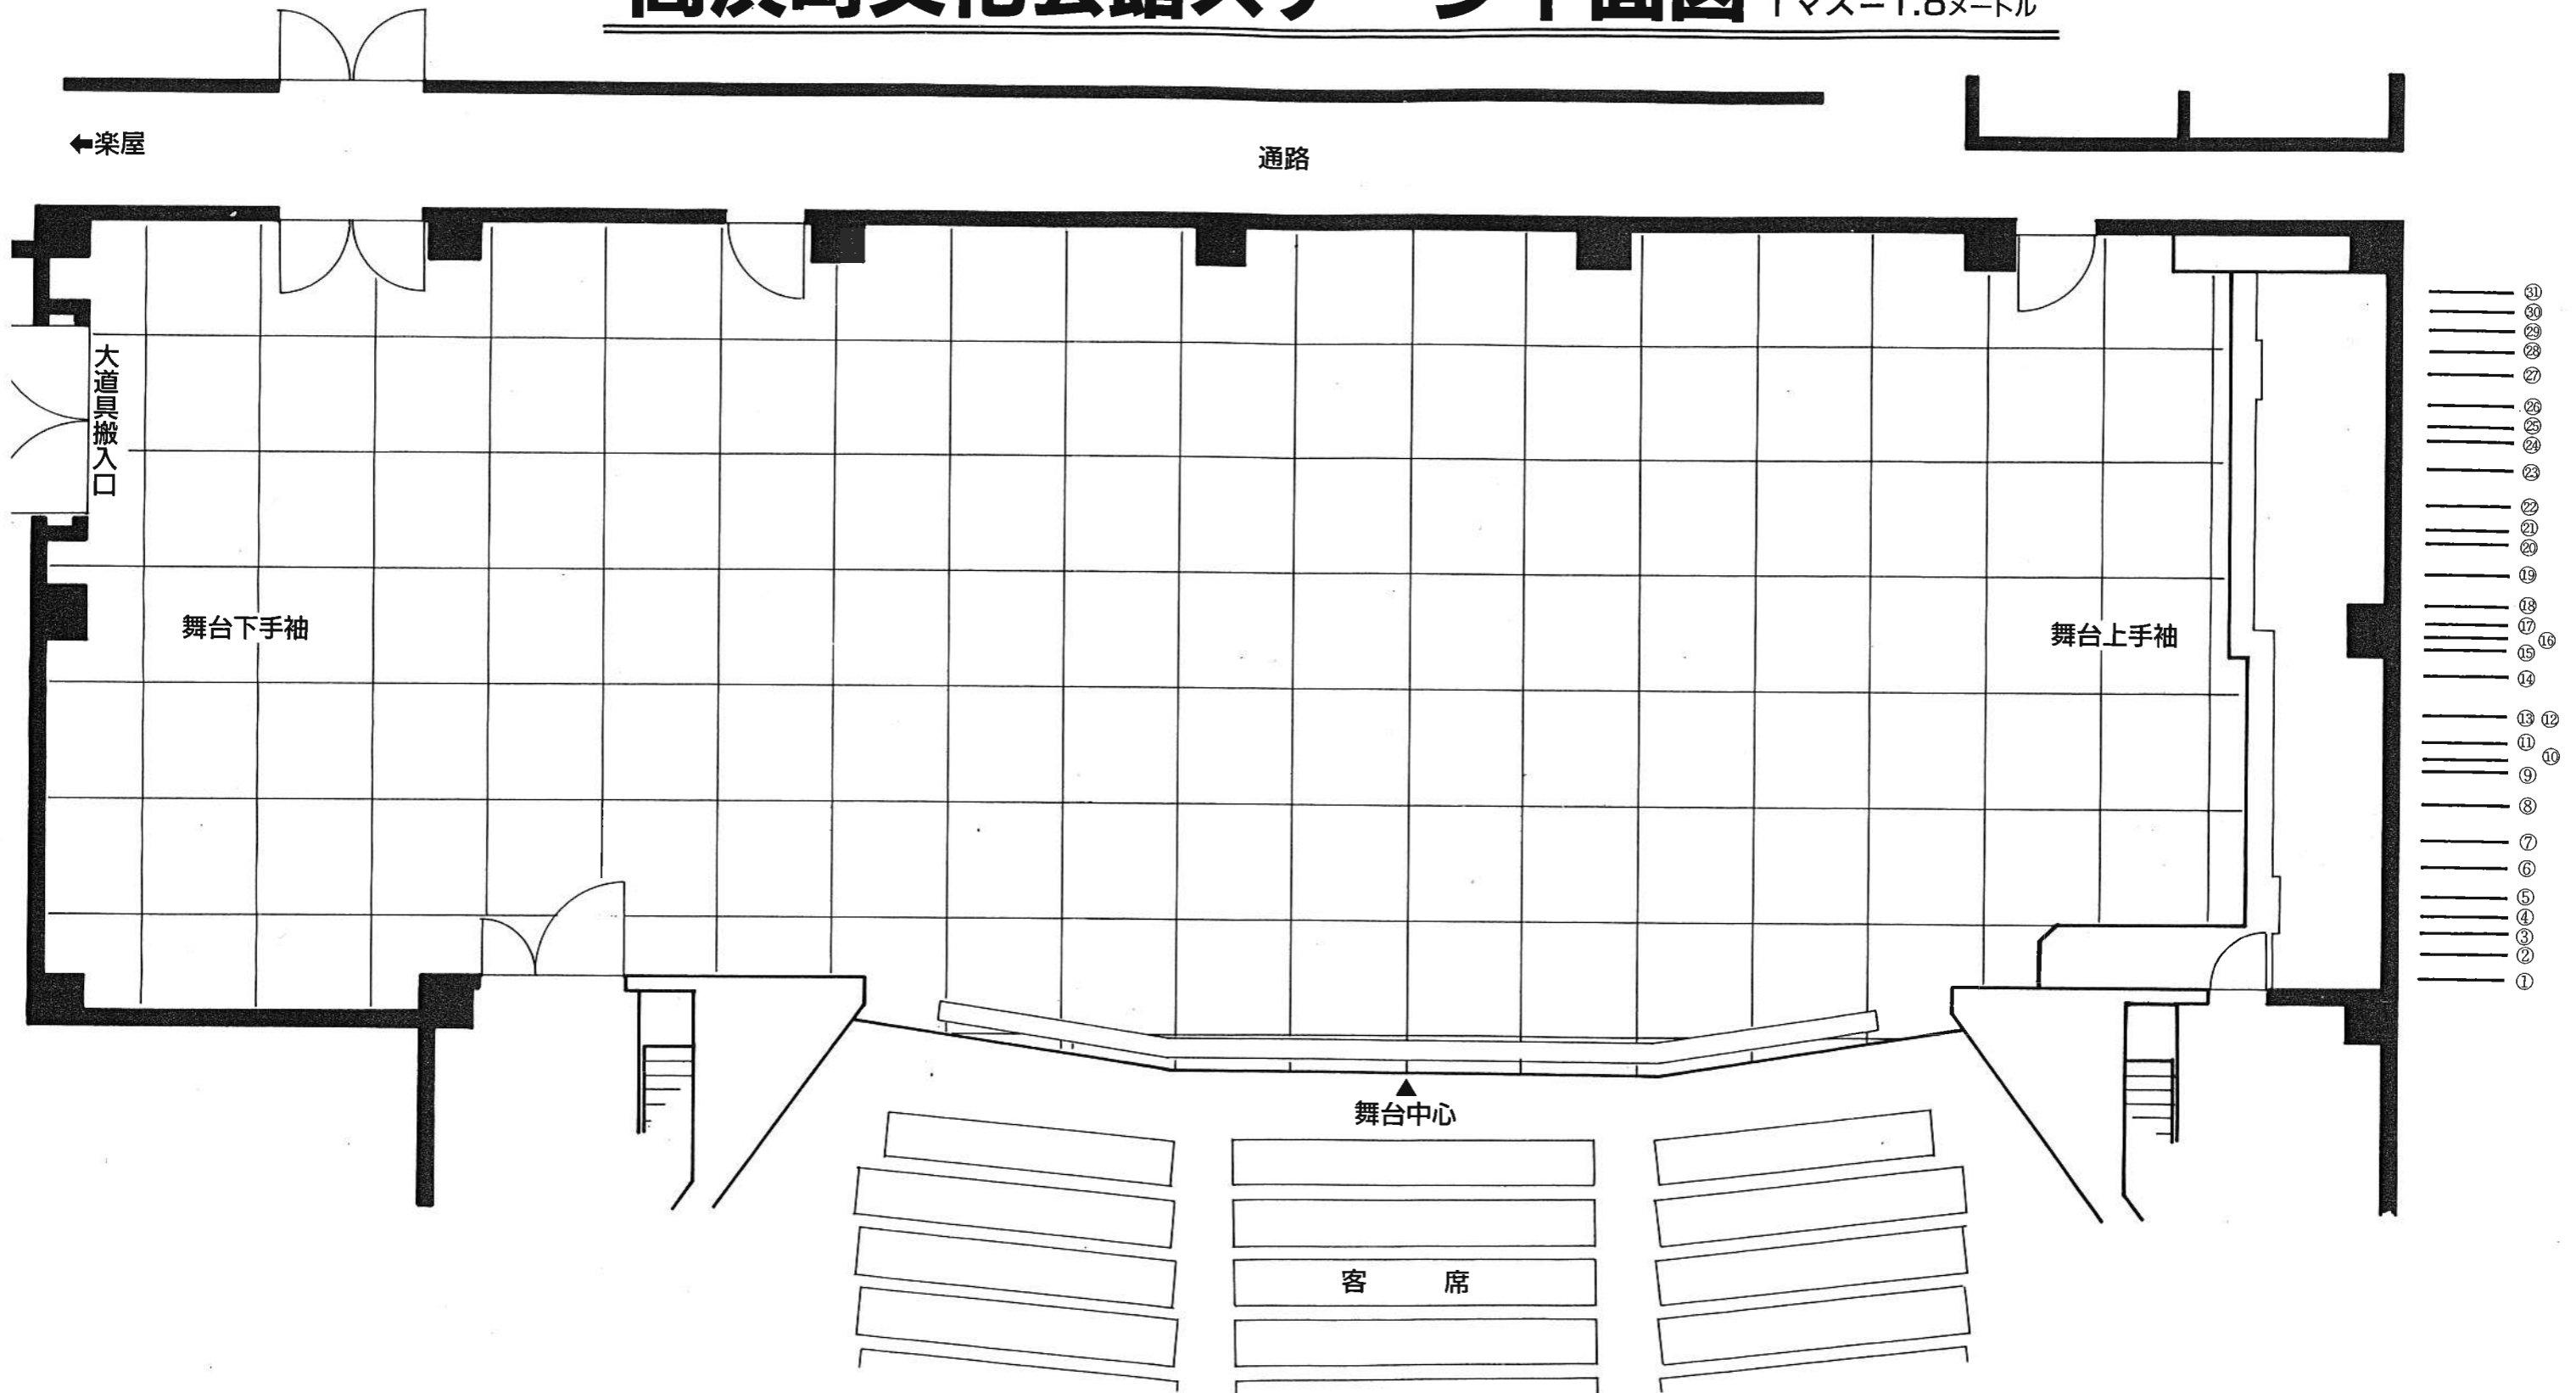

高浜町文化会館ステージ平面図 (S: 1=100) 1マス=1.8メートル

31	30	29	28	27	26	25	24	23	22	21	20	19	18	17	16	15	14	13	12	11	10	9	8	7	6	5	4	3	2	1	No.
ホリゾント幕	大黒幕	バト	バト	バト	水平トライト	袖幕	正面反射板	サスペンション・ライト	袖幕	一文字幕	天井反射板	バト	引割幕	一文字幕	バト	サスペンション・ライト	スクリーンカーテン 兼カットマスク	スクリーン	引割幕	一文字幕	バト	天井反射板	袖幕	サスペンション・ライト	ボーダーライト	袖幕	暗転幕	変形絞り	緞帳	名称	
		(7)	(6)	(5)	(4)	(4)	板	(3)	(3)	(4)	(2)	(3)	(2)	(3)	(2)	(2)		(1)	(2)	(1)	(1)	(1)	(2)	(1)	(1)	(1)	幕	帳	帳		