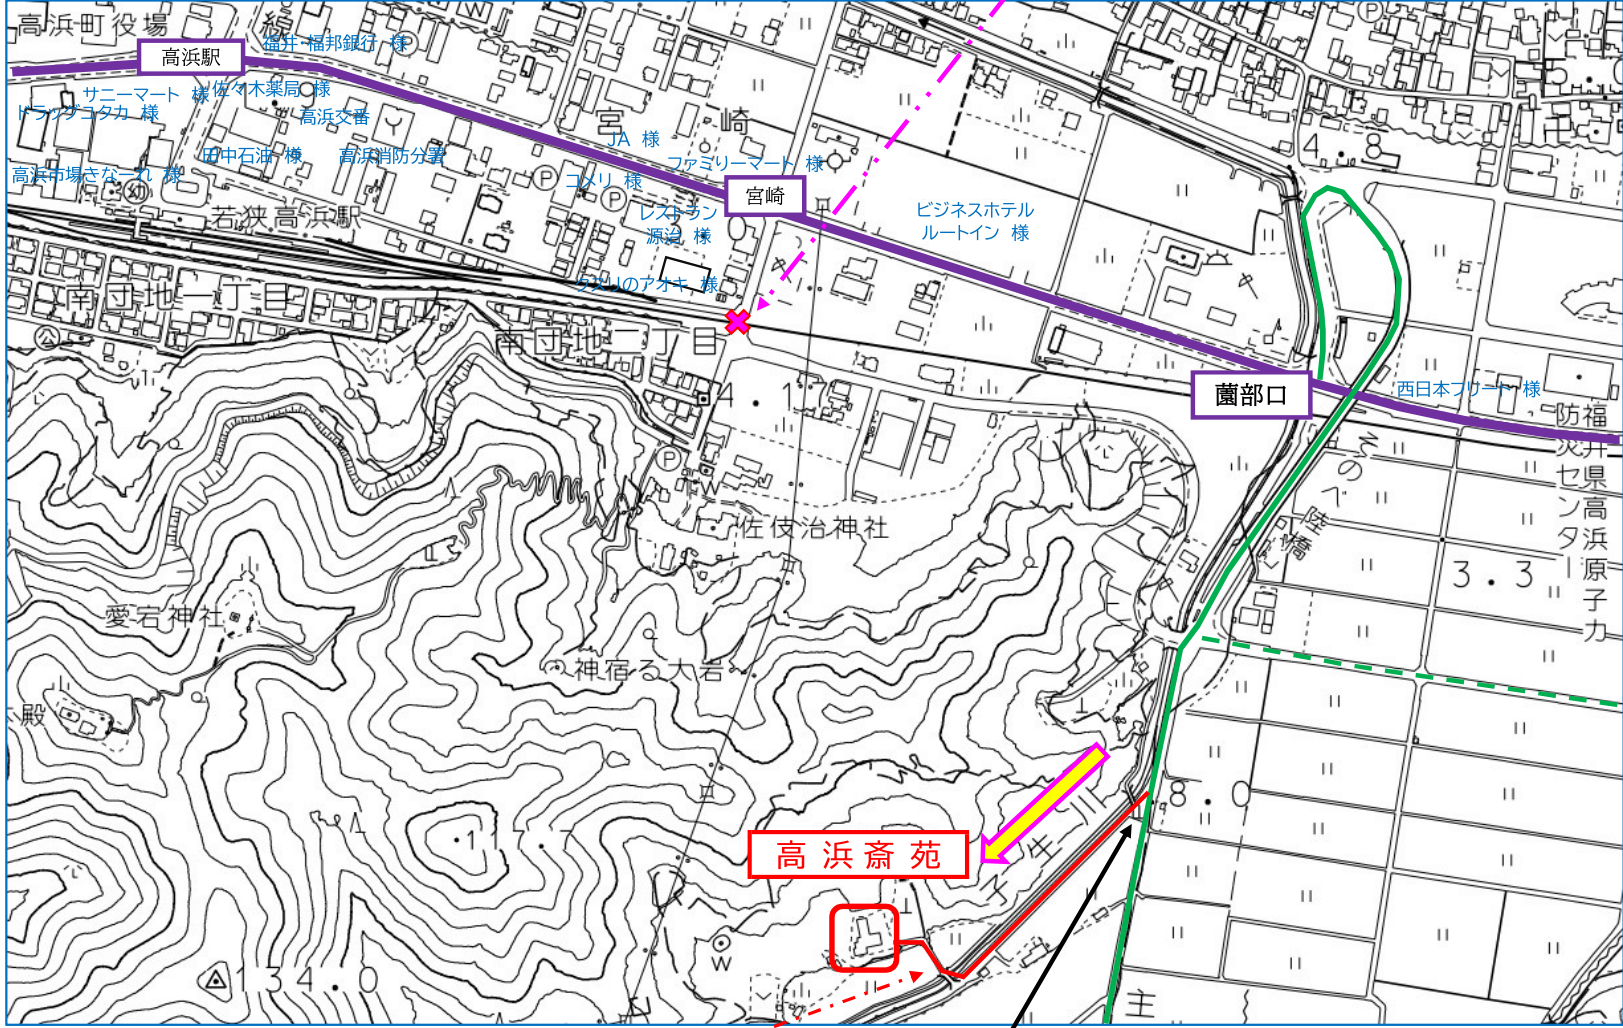

高浜斎苑 アクセスマップ

R 8 (2026) . 2 . 2 8 (予定) まで通行止踏切 (町道拡幅工事に伴う)

国道27号
至 舞鶴市

国道27号
至 おおい町

町道南山手線
・若狭西街道
至 おおい町

橋から先は、大変細い道ですのでお気を付けください。

↓ 県道16号線 至おおい町・舞鶴若狭自動車道 大飯高浜IC
高浜土地改良記念碑 R7.10作製/R5.3町図使用