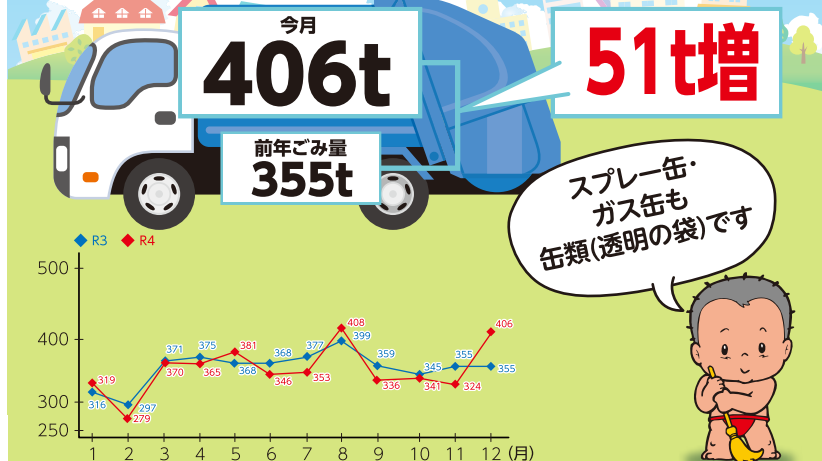

12月分のごみ量 (搬入量)

おねがい

スプレー缶・ガス缶の分別が正しくなされていないものが多数あります。中のガスをしっかり抜いて出すようにしてください。

◇ごみに関する問い合わせ／役場住民生活課 ☎(72)7703
仮置き場 ☎080(2956)1380